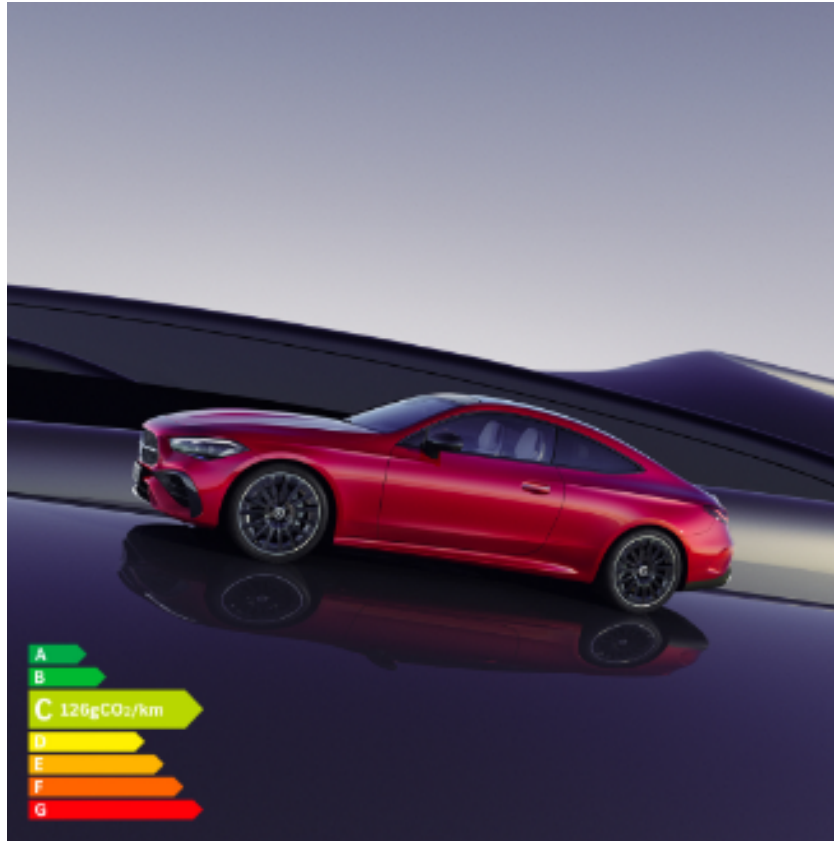

Volvo Marseille

Nouveau Mercedes CLE Coupé

Le 7 mai 2024 - Nouveauté

Découvrez le nouveau Mercedes CLE coupé, l'essence même de la sportivité Mercedes-Benz dans un design élégant.

Sécurité, confort et technologie de pointe sont les mots clés du nouveau modèle !

Personnalisez son intérieur, ajustez les éclairages d'ambiance comme vous le souhaitez parmi 64 couleurs disponibles.

Profitez de 4 places pour un confort maximal et d'une capacité de chargement de 420L.

Disponible en motorisation Hybride Rechargeable et Thermique. Essayez le dès maintenant > [En savoir plus](#)

PS : En option, profitez de la fonction massage à 7 zones.

Pensez à covoiturer #SeDéplacerMoinsPolluer